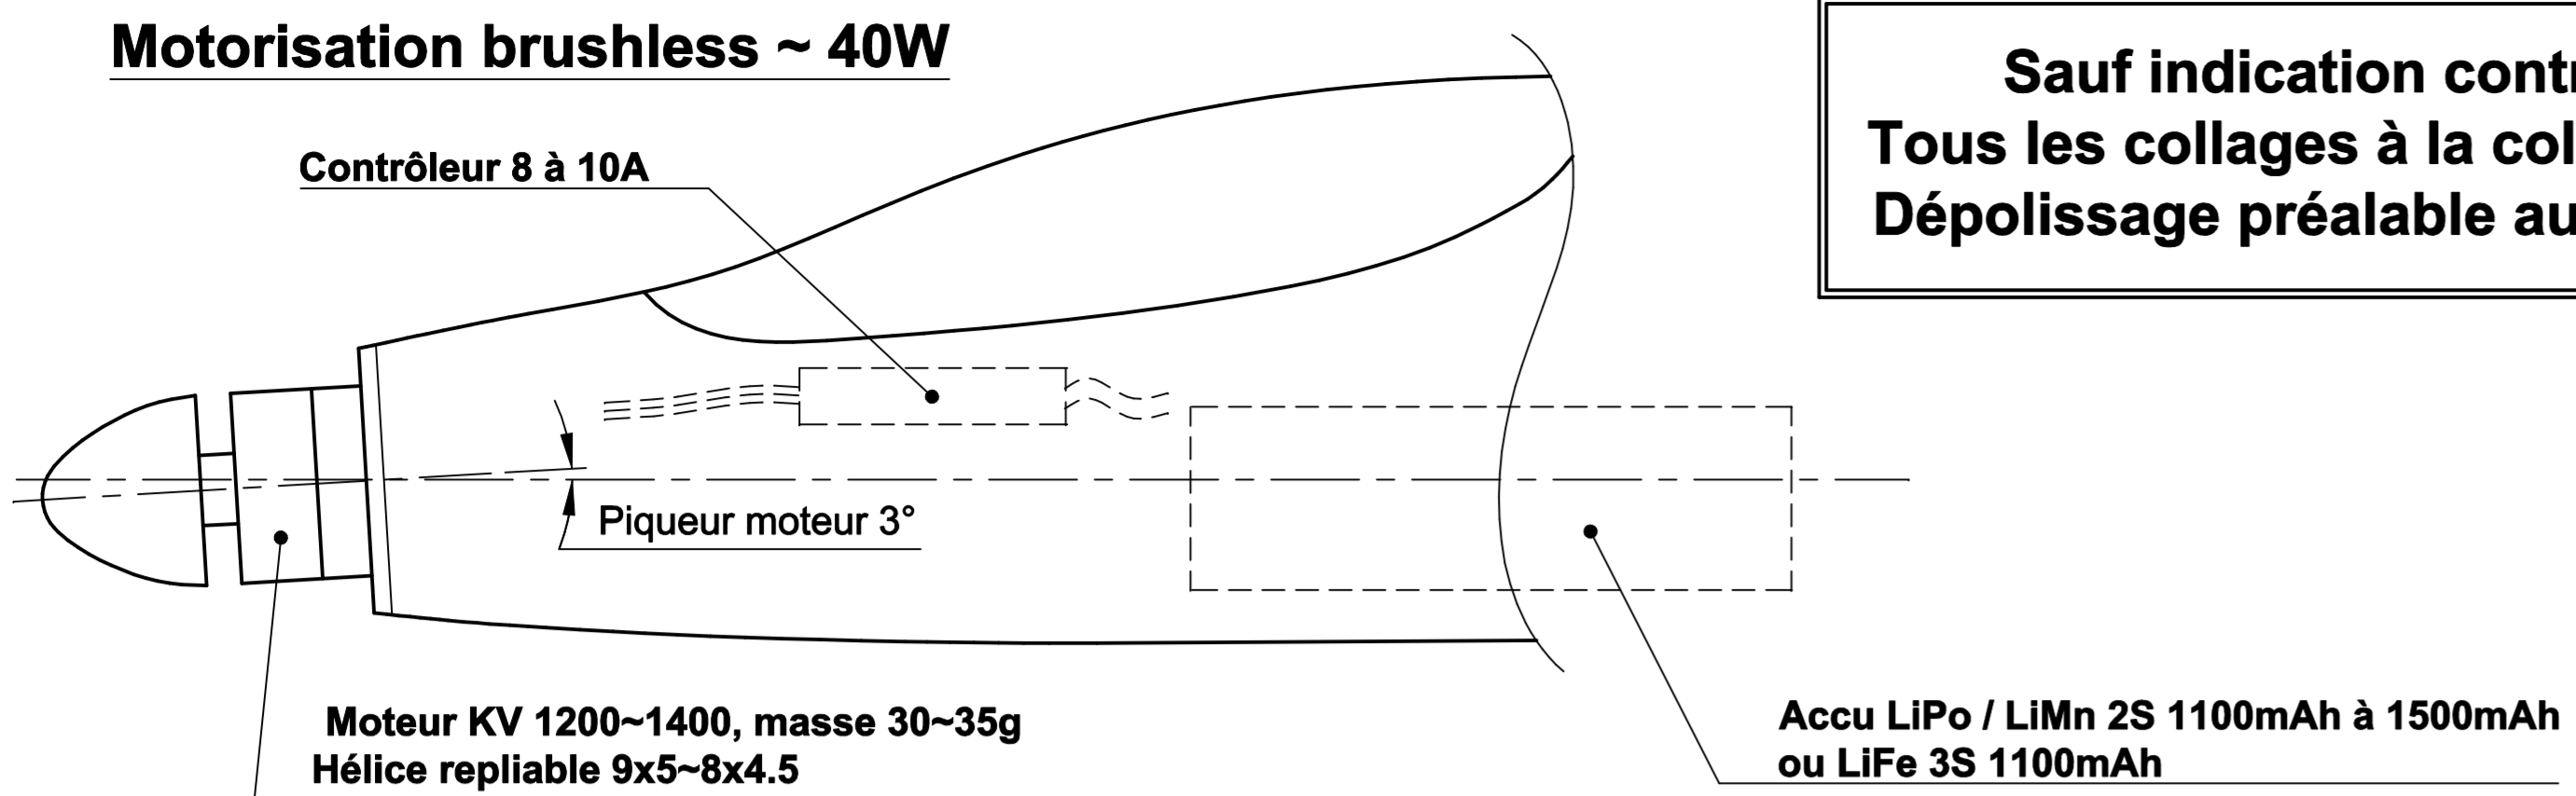

**Motorisation brushless ~ 40W**

Sauf indication contraire :  
Tous les collages à la colle blanche  
Dépolissage préalable au papier 80